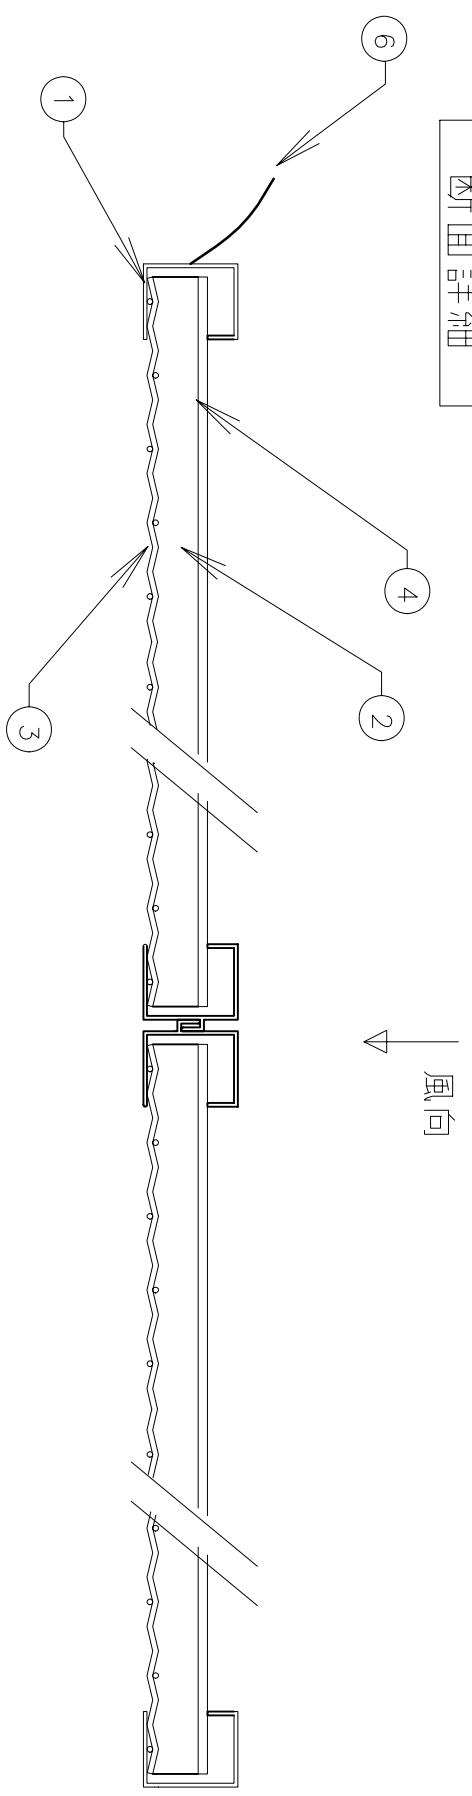

品番 PART No.	品名 NAME	材料 MATERIAL	数量 QUIT	備考 REMARKS
1	メッシュ	A6063S-T5	1	1.0t
2	木材	不織布	1	10~15t
3	押え網	GR-G1	1	メッシュ金網
4	押え棒	SWMGS-1	2	2.0~4.0φ
5	リベット	メッシュ		
6	リフト-把手	メッシュ	1	

連結部詳細

断面詳細

受注先 CONSTRUCTOR

工事名 WORK

図名 TITLE  
不織布メッシュ  
(メッシュ 連結メッシュ 25t)

尺度 SCALE 承認 APP 検図 CHE 製図 DWG  
馬場

日付 DATE

図番 DWG No.

関東エアフィルター工業株式会社  
www.filter.co.jp