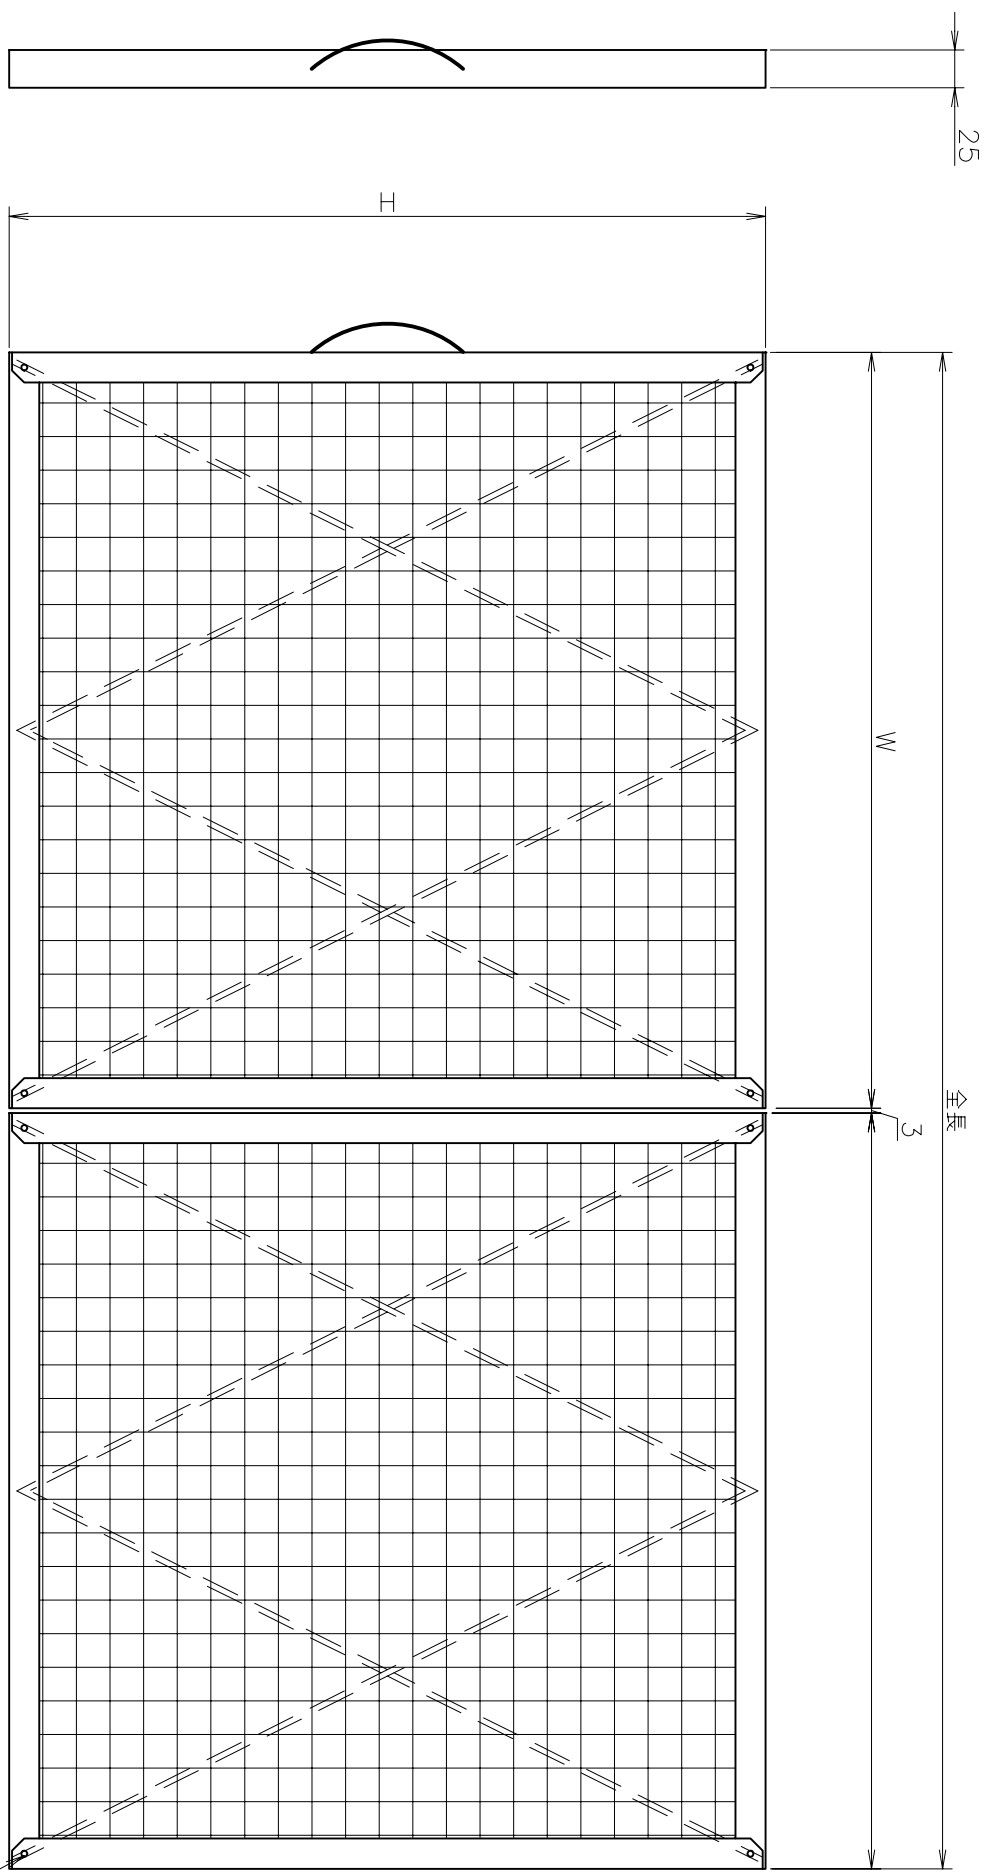

品番 PART No.	品名 NAME	材料 MATERIAL	数量 QUIT	備考 REMARKS
1	メッシュ	A6063S-T5	1	1.0t
2	木材	不織布	1	10~15t
3	押え網	GR-G1	1	メッシュ金網
4	押え棒	SWMGS-1	2	2.0~4.0φ
5	リベット	メッシュ		
6	リフト-把手	メッシュ	1	

連結部詳細

断面詳細

受注先 CONSTRUCTOR

工事名 WORK

図名 TITLE  
不織布メッシュ  
(メッシュ 連結メッシュ 25t)

尺度 SCALE 承認 APP 検図 CHE 製図 DWG  
馬場

日付 DATE

図番 DWG No.

関東エアフィルター工業株式会社  
www.filter.co.jp