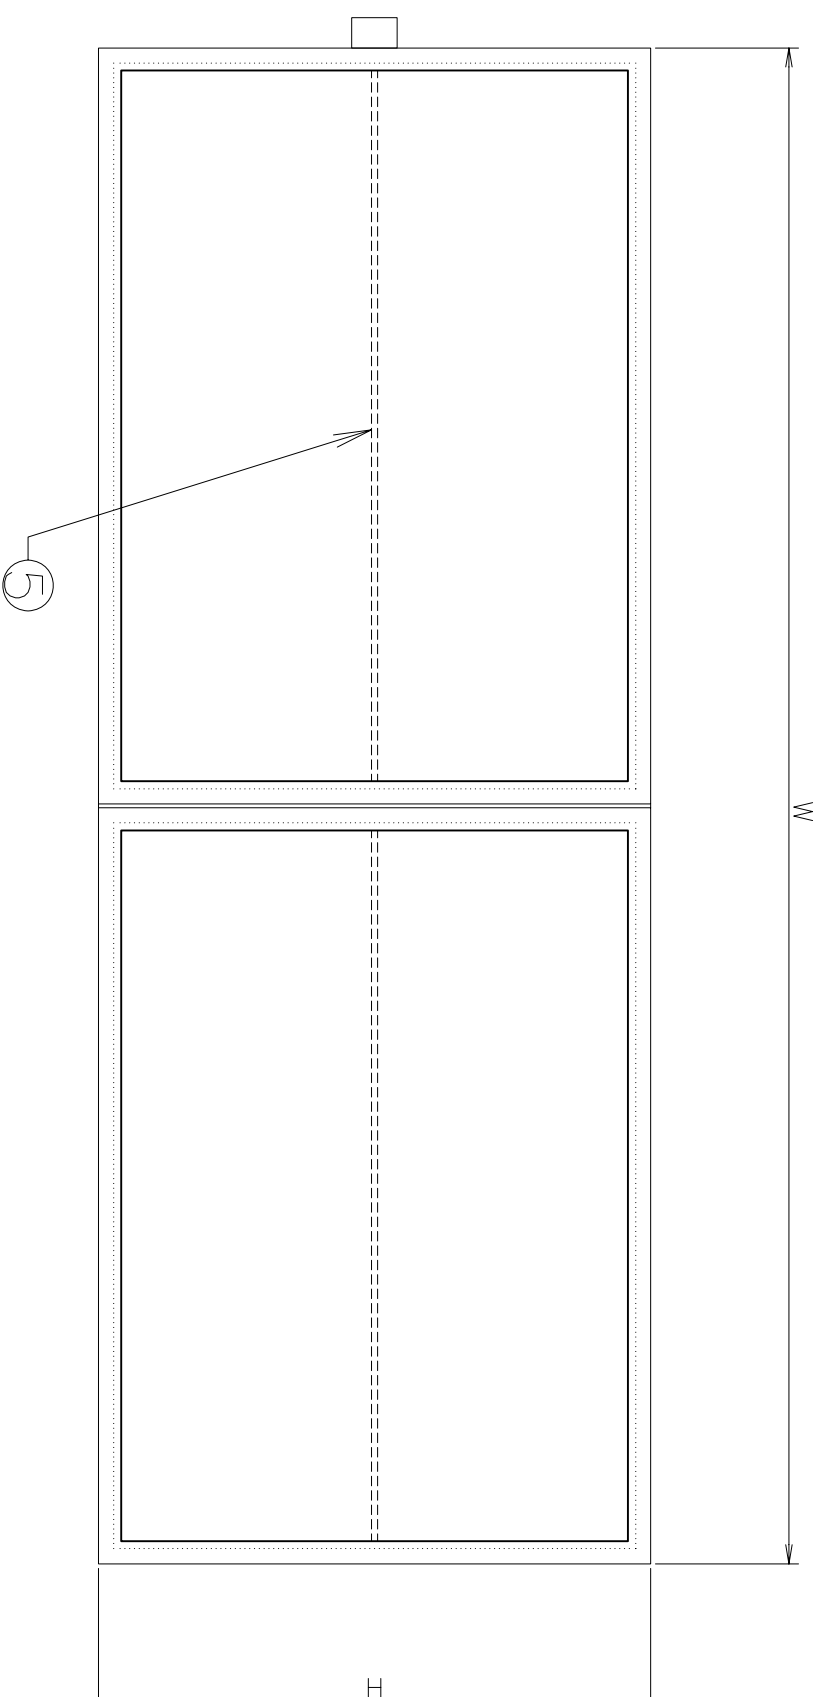

品番 PART No.	品名 NAME	材料 MATERIAL	数量 QUIT	備考 REMARKS
1	エレメント	不織布	1	0.1~25t
2	保護シート	0.3t(黒色)	1	PVC
		0.3t(白色)	1	PVC
3	芯	SWMGS-1	1	2.6φ~6.0t
		SUS304-W1	1	2.6φ~6.0t
4	把手	0.3t	1	PVC
5	補強		1	
6	連結	0.3t	1	PVC

寸法は芯の太さ、もしくは不織布の厚み
上記の中から選べます

受注先 CONSTRUCTOR				
工事名 WORK				
図名 TITLE 不織布フィルター (縫製 不織布内面入り リザー連結)				
尺度 SCALE	承認 APP	検図 CHE	製図 DWG 馬場	
日付 DATE				
図番 DWG No.				
関東エアフィルター工業株式会社 www.filter.co.jp				