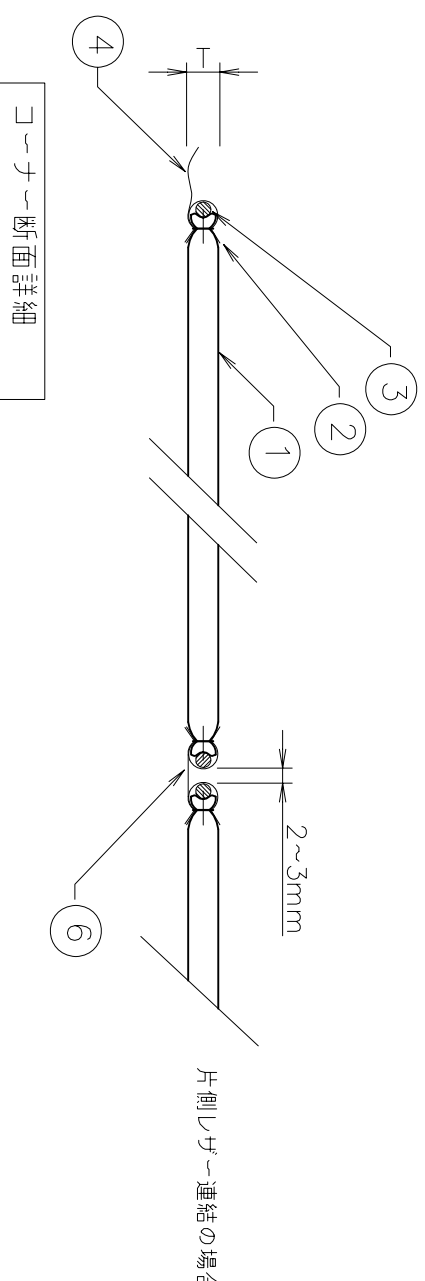

品番 PART No.	品名 NAME	材料 MATERIAL	数量 QUIT	備考 REMARKS
1	エレメント	不織布	1	0.1~25t
2	保護シート	0.3t(黒色)	1	PVC
		0.3t(白色)	1	PVC
3	芯	SWMGS-1	1	2.6φ~6.0t
		SUS304-W1	1	2.6φ~6.0t
4	把手	0.3t	1	PVC
5	補強		1	
6	連結	0.3t	1	PVC

寸法は芯の太さ、もしくは不織布の厚み
上記の中から選べます

受注先 CONSTRUCTOR				
工事名 WORK				
図名 TITLE 不織布フィルター (縫製 不織布内面入り リザー連結)				
尺度 SCALE	承認 APP	検図 CHE	製図 DWG 馬場	
日付 DATE				
図番 DWG No.				
関東エアフィルター工業株式会社 www.filter.co.jp				