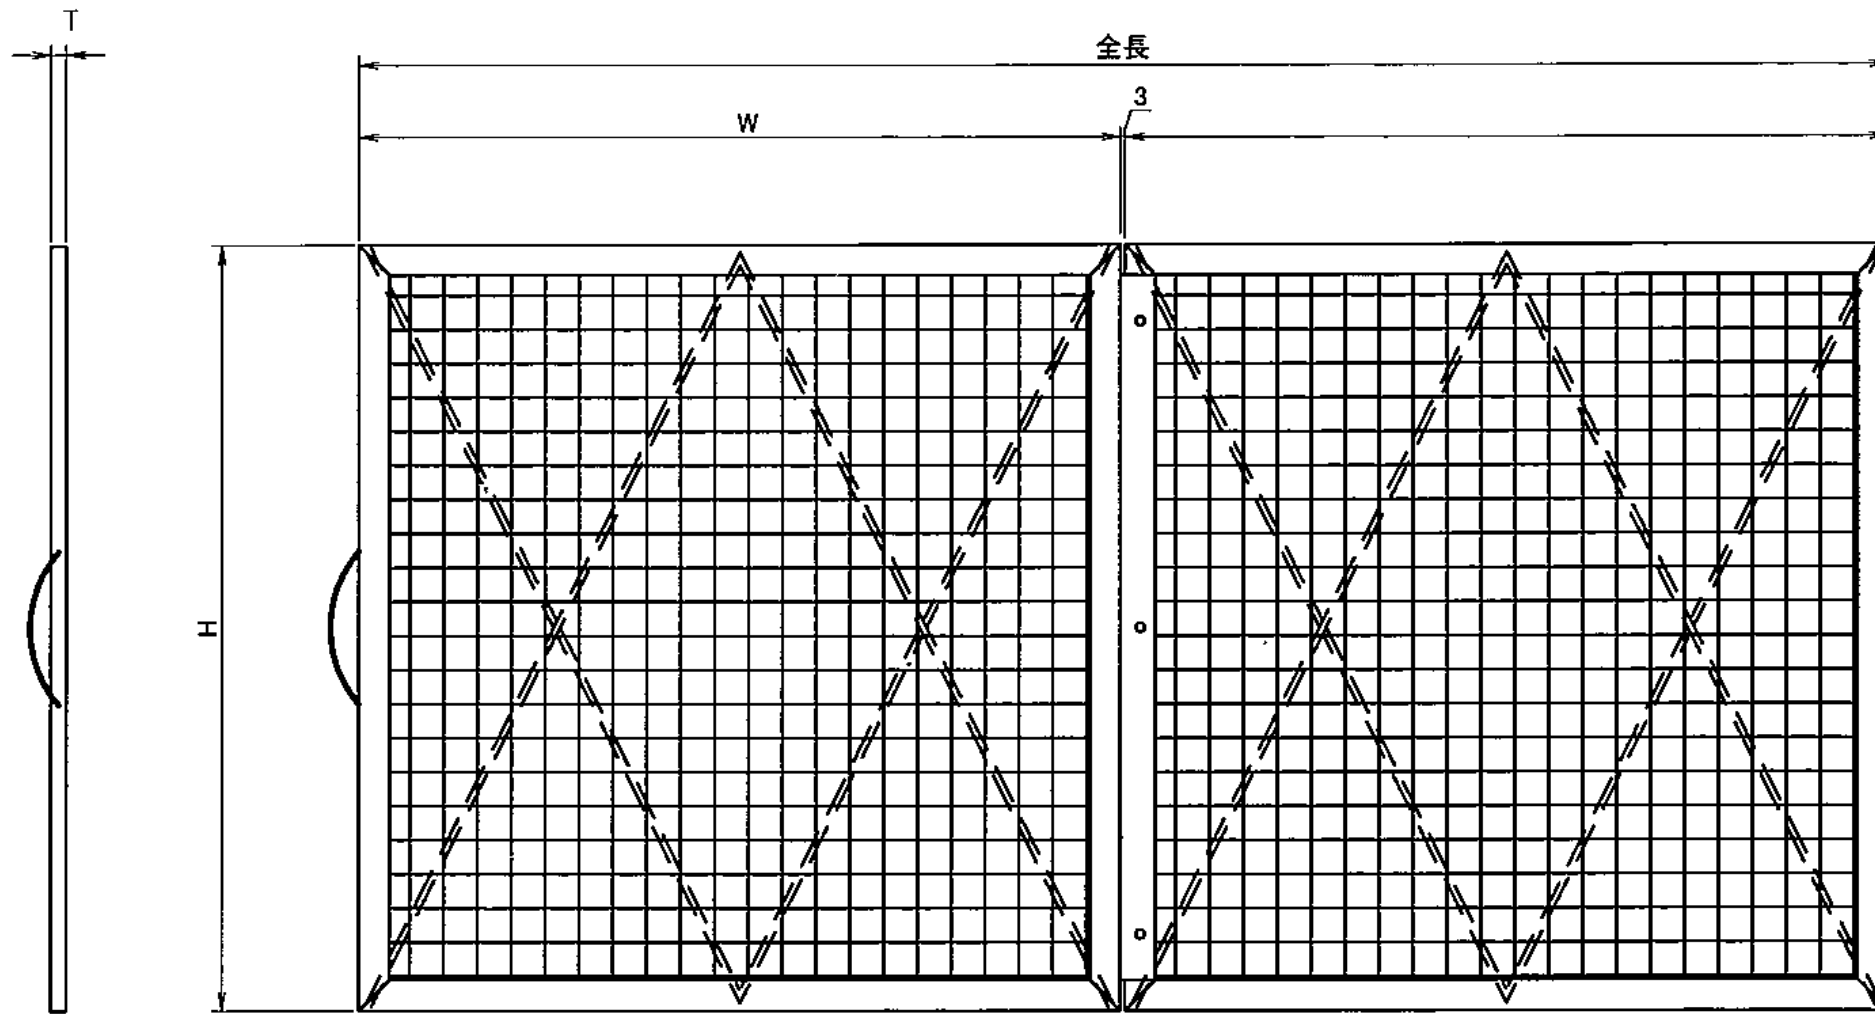

品番 PART No.	品名 NAME	材料 MATERIAL	数量 QUIT	備考 REMARKS
1	SGCC枠	SGCC	1	0.6~1.2t
2	ろ材	不織布	1	5~25t
3	押え網	CR-G1	1	ツツメ金網
4	押え棒	SWMGS-1	2	2.0~4.0φ
5	パイプ	7&#246;		
6	パイプ-把手	7&#246;	1	

連結部詳細

受注先 CONSTRUCTOR			
工事名 WORK			
図名 TITLE 不織布フィルタ (SGCC枠 連結パイプ 10~25t)			
尺慮 SCALE	承認 APP	検閲 CHE 今里	製図 DWG 佐藤
日付 DATE 2011.10.17.			
図番 DWG No.			
関東エアフィルター工業株式会社 WWW.filter.co.jp			