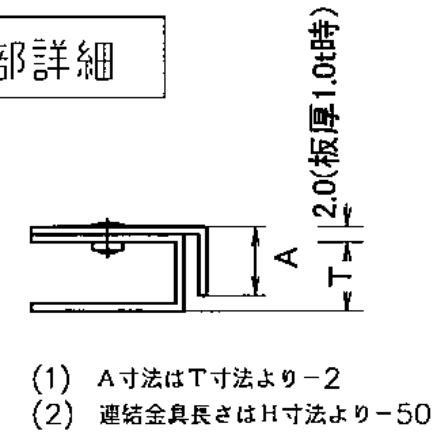

品番 PART No.	品名 NAME	材料 MATERIAL	数量 QUIT	備考 REMARKS
1	SGCC枠	SGCC	1	0.6~1.2t
2	ろ材	不織布	1	5~25t
3	押え網	CR-G1	1	ツツメ金網
4	押え棒	SWMGS-1	2	2.0~4.0φ
5	パイプ	7&#246;		
6	パイプ-把手	7&#246;	1	

連結部詳細

受注先 CONSTRUCTOR			
工事名 WORK			
図名 TITLE 不織布フィルタ (SGCC枠 連結パイプ 10~25t)			
尺慮 SCALE	承認 APP	検閲 CHE 今里	製図 DWG 佐藤
日付 DATE 2011.10.17.			
図番 DWG No.			
関東エアフィルター工業株式会社 WWW.filter.co.jp			