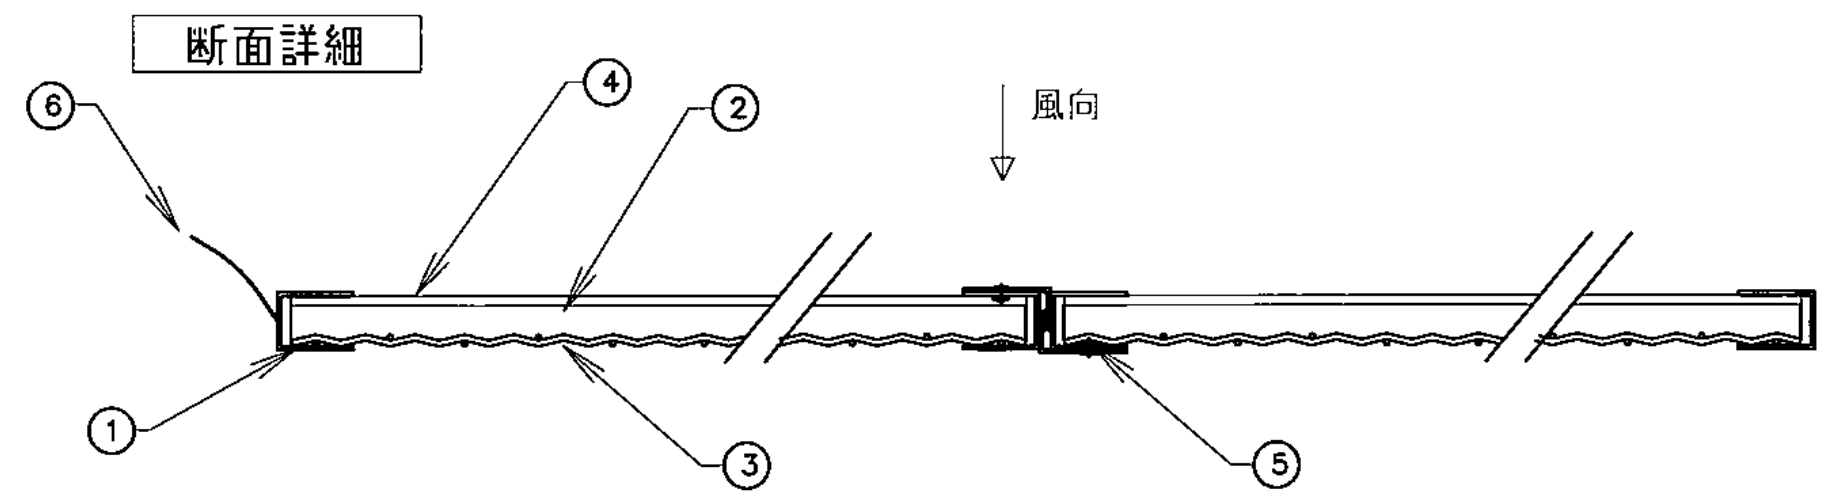

品番 PART No.	品名 NAME	材料 MATERIAL	数量 QUIT	備考 REMARKS
1	SGCC枠	SGCC	1	0.6~1.2t
2	ろ材	不織布	1	5~25t
3	押え網	CR-G1	1	ツツメ金網
4	押え棒	SWMGS-1	2	2.0~4.0φ
5	パイプ	7&#246;		
6	パイプ-把手	7&#246;	1	

連結部詳細

受注先 CONSTRUCTOR			
工事名 WORK			
図名 TITLE 不織布フィルタ (SGCC枠 連結パイプ 10~25t)			
尺慮 SCALE	承認 APP	検閲 CHE 今里	製図 DWG 佐藤
日付 DATE 2011.10.17.			
図番 DWG No.			
関東エアフィルター工業株式会社 WWW.filter.co.jp			